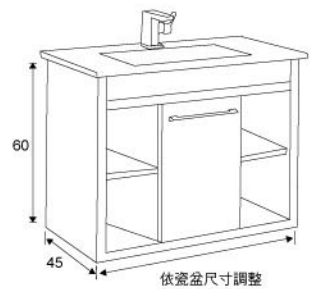

單滑門 SINGLE SLIDING DOOR

1. SI-75-27800 單滑門浴櫃【合COR-T75瓷盆 尺寸W75xD46.5】
   SI-80-27800 單滑門浴櫃【合COR-T80瓷盆 尺寸W80xD46.5】
   SI-90-32200 單滑門浴櫃【合COR-T90瓷盆 尺寸W90xD46.5】
   SI-100-33500 單滑門浴櫃【合COR-T100瓷盆 尺寸W100xD46.5】

※標準規格外，可接受其他尺寸或材質變更訂製。

板 材

櫃體100%防水實心發泡板18mm：
非低廉木心板或15mm薄板

外 型

白栓木實木造型外飾框
染白橡木色洗白噴漆，雙側貼白橡木美耐板
門片發泡板貼橡木洗白美耐板
可拆卸式橫拉門片，方便維修、拆裝
開放櫃內貼白橡木美耐板