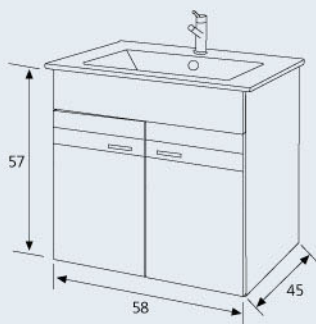

SN-05B-60T-22300 香耐爾浴櫃【含COR-T60瓷盆 尺寸W60xD46.5cm】

SN-05B-60F-22800 香耐爾浴櫃【含COR-60F瓷盆 尺寸W60xD49cm】

【毛巾桿位置選擇(選配)】

選配毛巾桿加裝側面

選配毛巾桿加裝正面

【單、雙彎毛巾桿為選配】

Y1L-950單彎毛巾桿

Y2L-1200雙彎毛巾桿