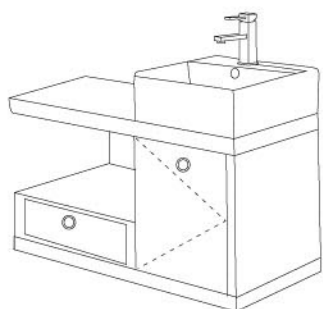

RE-1D-85R-22600