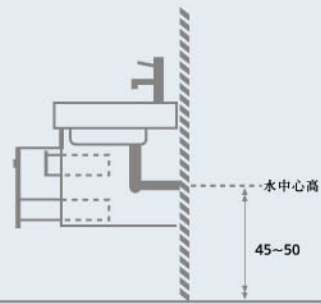

### 抽 屜

上下雙抽之收納功能設計

上抽為三節全拉軌

下抽為緩關式重型抽軌

【達伯抽中抽·按裝尺寸圖示】

水中心高度低於45cm(離地)，會卡到下抽開啓

DB-03B-60F-24500

DB-04B-60F-24500