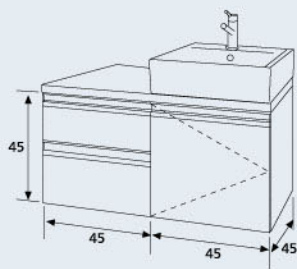

## 達伯 抽中抽 DOUBLE

DB-03B-60F-24500 達伯浴櫃【合COR-60F瓷盆 尺寸W60xD49cm】

DB-04B-60F-24500 達伯浴櫃【合COR-60F瓷盆 尺寸W60xD49cm】

AG-01B-L90F

AG-01B-R90F

AG-01B-L90F-31500

**板 材**  
櫃體+門片100%防水實心發泡板

**外 型**  
櫃體雙側貼合白色結晶板  
三種門片型式選擇  
可彈性選擇加裝側毛巾桿