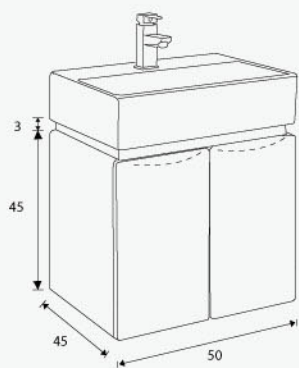

TO-711A-19000

TO-711T-20000 不含瓷盆【合TOTO-711瓷盆】

TO-711A-19000 不含瓷盆【合TOTO-711瓷盆】

**板 材**  
櫃體+門片100%防水實心發泡板

**外 型**  
雙側發泡板貼柚木或加拿大冷杉美耐板  
專利上下透氣把手設計門片，  
材質有柚木實木拼板及栓木(ASH)實木拼板

● 雙側與門片導圓設計

TO-710-20000

TO-710-20000 不含瓷盆【合TOTO-L710CGUR瓷盆】