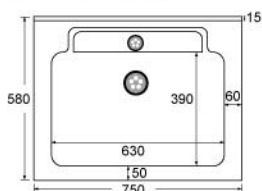

單槽-75A 洗衣槽 W750XD580XH220

洗衣槽W740XD570XH600