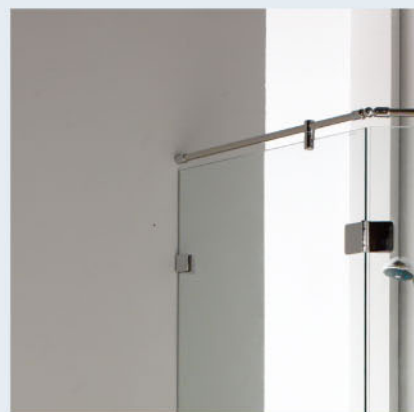

## 五角型無邊框式淋浴門【懸吊式不銹鋼拉桿】

**把手**  
一字型毛巾桿把手

**門檻**  
需配合h型人造大理石門檻

**外型**  
門片特選8mm強化玻璃

**鉸鍊**  
鉸鍊可搭配銅鍍鉻或不銹鋼拋光

**玻璃**  
玻對玻、PVC防水條設計

【懸掛式不銹鋼固定拉桿】

水晶系列 JD-F-301A