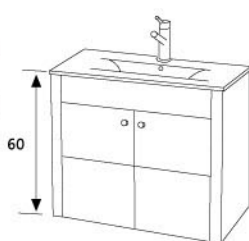

新豪仕彼 NEW HOSPI

NH-08B-T60-23000/22400(不含腳柱) 新豪仕彼浴櫃
【含COR-T60瓷盆/含腳柱X2】

NH-08B-T75-28000/27400(不含腳柱) 新豪仕彼浴櫃
【含COR-T75瓷盆/含腳柱X2】

NH-08B-T90L-37500/36900(不含腳柱) 新豪仕彼浴櫃
【含COR-T90L瓷盆/含腳柱X2】

NH-08B-T90R-37500/36900(不含腳柱) 新豪仕彼浴櫃
【含COR-T90R瓷盆/含腳柱X2】

NH-08B-T90-35000/34400(不含腳柱) 新豪仕彼浴櫃
【含COR-T90C瓷盆/含腳柱X2】

NH-08B-T100-36500/35900(不含腳柱) 新豪仕彼浴櫃
【含COR-T100C瓷盆/含腳柱X2】

板 材

櫃體100%防水實心發泡板：
面貼實木皮噴漆

外 型

全系列可搭配吊櫃、矮櫃、高櫃櫃體
雙側貼合原木色防水美耐板
活動式腳柱，可取消另做懸吊式安裝
門片發泡板，面貼頂級胡桃木薄片
十字斜紋拼花