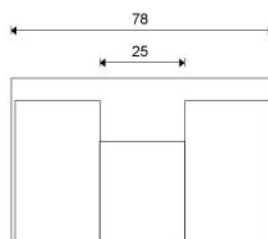

【上抽抽屜尺寸及形式】

三角凡爾位置需於上抽預留尺寸內
落水口下緣高度不得少於43cm
避免無法順利按裝