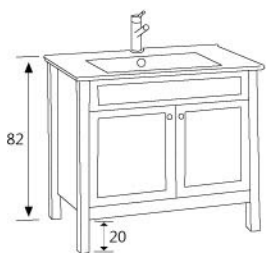

**外 型**  
活動式腳柱，可取消另做  
懸吊式安裝  
桃花心實木門片

**瓷 盆**  
配合瓷盆方向，可選擇  
三抽抽屜裝置於左或右邊  
瓷盆計有偏左、偏右、  
置中三種選擇

CL-T75

CL-T75-36000

CL-90R

CL-90L

CL-T90

CL-90L-48000