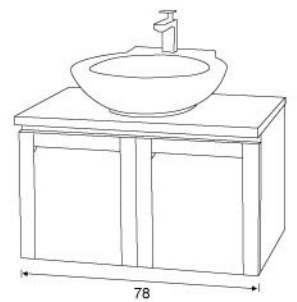

### 【檯上盆，可選擇】

7021-6700 尺寸51x42x15cm

470-6500 尺寸51x55x20cm

5039-6400 尺寸58.5x48cm

FE-80B-28000

專利透氣斜把手門片

BATHROOM FURNITURE  
實木精品情系列