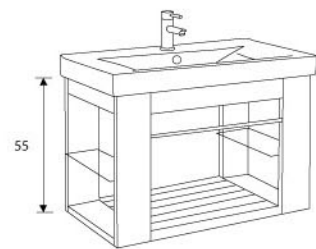

【檯上盆，可選擇】

7021-6700 尺寸51x42x15cm

470-6500 尺寸51x55x20cm

5039-6400 尺寸58.5x48cm

AM-80-25000

**板 材**  
全實木製造，以南洋檜木  
及桃花心木製成

**瓷 盆**  
檯面一體瓷盆有80F或90F  
二種尺寸可供選擇

**外 型**  
左右主體，加裝層板玻璃  
更實用