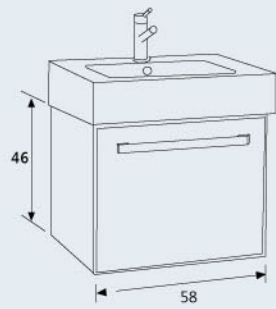

### 抽 屜

上下雙抽之收納功能設計

上抽為三節全拉軌

下抽為緩關式重型抽軌

【達伯抽中抽·按裝尺寸圖示】

水中心高度低於45cm(離地)，會卡到下抽開啓

DB-03B-60F-24500

DB-04B-60F-24500