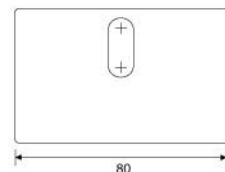

### 【檯上盆，可選擇】

7021-6700 尺寸51x42x15cm

470-6500 尺寸51x55x20cm

5039-6400 尺寸58.5x48cm

FE-80B-28000

專利透氣斜把手門片

BATHROOM FURNITURE  
實木精品情系列