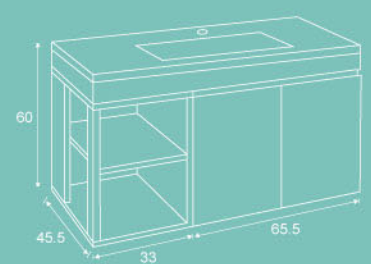

## 風格 STYLE

**板材**  
櫃體18mm實心發泡板

**外型**  
實用而多樣的雙取用置物開放櫃，造型可選擇左開放或右開放；開放櫃材質為發泡板貼古巴硬木美耐板，門片45°斜把手白色結晶鋼烤

櫃體尺寸：W78.5xD45.5xH60cm

櫃體尺寸：W98.5xD45.5xH60cm

櫃體尺寸：W785xD455xH600mm，合下列瓷盆，不含龍頭

5080C 中邊盆  
W800XD480XH210mm  
**ST-L-80C-28500**

5080K 中邊盆(中盆)  
W800XD480XH210mm  
**ST-L-80K-28500**

T-80 薄邊盆  
W800XD465XH180mm  
**ST-L-T80-28500**

T-80R 薄邊盆  
W800XD465XH180mm  
**ST-L-T80R-28500**

5080C 中邊盆  
W800XD480XH210mm  
**ST-R-80C-28500**