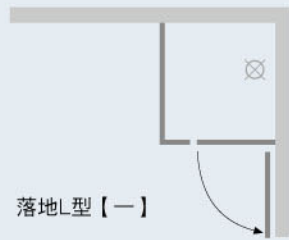

## L型無邊框式淋浴門【懸吊式不銹鋼拉桿】

**把手**  
一字型毛巾桿把手

**玻璃**  
特殊玻對玻、PVC防水條設計

**外型**  
門片特選8mm強化玻璃

**門檻**  
需配合h型人造大理石門檻

**鉸鍊**  
鉸鍊可搭配銅鍍鉻或不銹鋼拋光

缸上固定L型

落地L型【一】