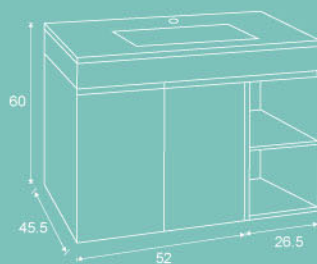

T-80 薄邊盆 W800XD465XH180mm  
SI-T-80T-26000

櫃體尺寸：W990xD455xH600mm，合下列瓷盆

SI-T-100K-30000 (含瓷盆，不含龍頭)

5100C 中邊盆 W1000XD480XH210mm  
SI-T-100C-30000

5100K 中邊盆 W1000XD480XH210mm  
SI-T-100K-30000

T-100 薄邊盆 W1000XD465XH180mm  
SI-T-100T-30000

## 風格 STYLE

**板材**  
櫃體18mm實心發泡板

**外型**  
實用而多樣的雙取用置物開放櫃，造型可選擇左開放或右開放；開放櫃材質為發泡板貼古巴硬木美耐板，門片45°斜把手白色結晶鋼烤

櫃體尺寸：W78.5xD45.5xH60cm

櫃體尺寸：W98.5xD45.5xH60cm

櫃體尺寸：W785xD455xH600mm，合下列瓷盆，不含龍頭

5080C 中邊盆  
W800XD480XH210mm  
**ST-L-80C-28500**