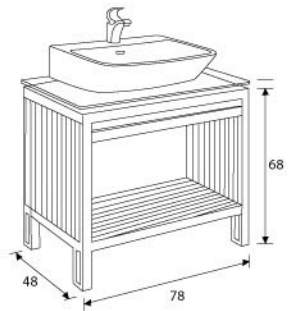

## 米蘭 GAN-LAN

GL-80-27500 不含檯面盆 米蘭浴櫃

**檯面/三種檯面盆可供選擇：**  
檯面上搭10mm茶色強化玻璃及可調高度之玻璃調整固定座

**外型**  
極簡造型，整組浴櫃以桃花心木及南洋檜木製成特殊規格可訂作

**檯面/三種檯面盆可供選擇：**  
檯面上搭10mm茶色強化玻璃，及可調高度之玻璃調整固定座

**外型**  
木條格柵排列，以90°對線組合成浴櫃檯面及櫃身，搭配開放式格柵層板，散發濃厚南洋休閒之風味精選南洋桃花心木製造特殊規格可訂做