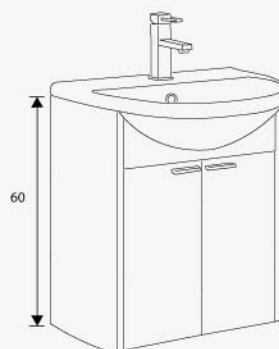

TO-250-18500不含瓷盆【合TOTO-250瓷盆】

板 材
櫃體、門片100%防水實心發泡板

外 型
櫃體、門片晶采烤漆

TO-945-15000不含瓷盆【合TOTO-945瓷盆】

板 材
櫃體、門片100%防水實心發泡板

外 型
櫃體雙側晶采烤漆
門片白色結晶板鋁封邊