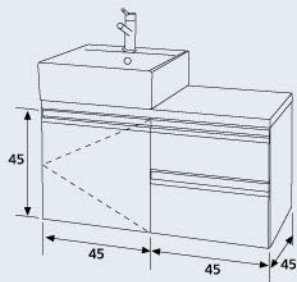

AG-01B-L90F