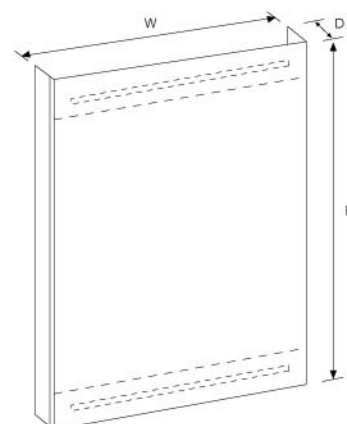

※規格品外，可接受其他尺寸訂製