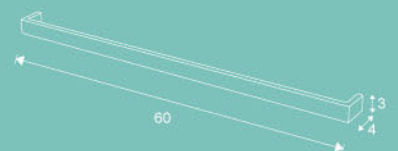

櫃體尺寸：W990xD455xH600mm，合下列瓷盆

**CG-100T-35500** (含瓷盆，不含龍頭)

5100C 中邊盆 W1000XD480XH210mm  
**CG-100C-35500**

5100K 中邊盆 W1000XD480XH210mm  
**CG-100K-35500**

T-100 薄邊盆 W1000XD465XH180mm  
**CG-100T-35500**

**極簡-栓木** SIMPLICITY  
ASH

**外型**  
極簡的造型設計，結構櫃體以栓木製作  
下層板8mm強化茶玻  
大、中、小三種尺寸，9種形式可供選擇

80cm和100cm可加裝不銹鋼毛巾桿

STH-60-1500

櫃體尺寸：W590xD455xH600mm，合下列瓷盆

SI-A-60T-19000 (含瓷盆，不含龍頭)

5060C 中邊盆 W600XD480XH210mm  
SI-A-60C-19000

5060K 中邊盆 W600XD480XH210mm  
SI-A-60K-19000