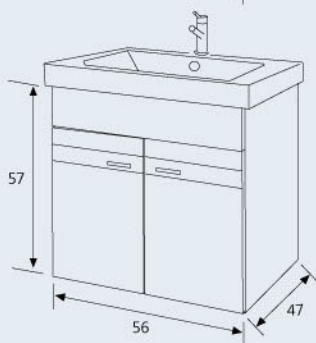

SN-05B-60T-22300 香耐爾浴櫃【含COR-T60瓷盆 尺寸W60xD46.5cm】

SN-05B-60F-22800 香耐爾浴櫃【含COR-60F瓷盆 尺寸W60xD49cm】

【毛巾桿位置選擇(選配)】

選配毛巾桿加裝側面

選配毛巾桿加裝正面

【單、雙彎毛巾桿為選配】

Y1L-950單彎毛巾桿

Y2L-1200雙彎毛巾桿