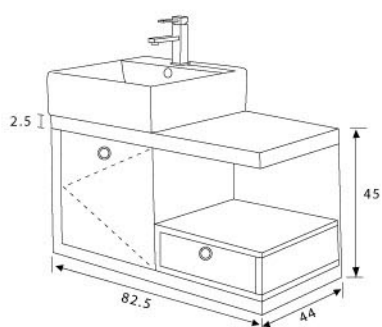

瑞特浴櫃型式選擇

RE-1D-85L-22600