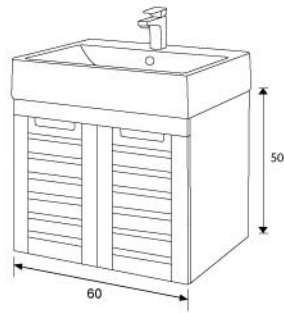

格維特 GAYOTTE

GA-58A-23000 格維特浴櫃

【含COR-58F瓷盆 尺寸W58xD43cm】

板 材

櫃體100%防水實心發泡板18mm；
非低廉木心板或15mm薄板

外 型

雙側貼合白色結晶板
南洋桃花心木(mahogany) +
實木透氣造型門片