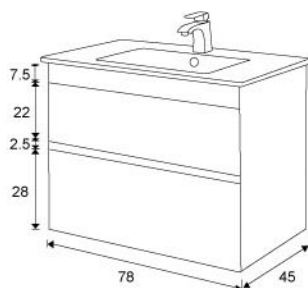

【上抽抽屜尺寸及形式】

三角凡爾位置需於上抽預留尺寸內
落水口下緣高度不得少於43cm
避免無法順利按裝