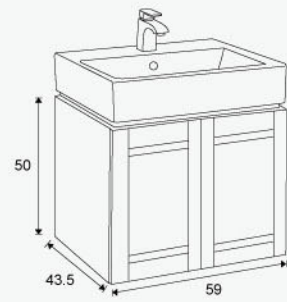

TO-711A-19000

TO-711T-20000 不含瓷盆【合TOTO-711瓷盆】

TO-711A-19000 不含瓷盆【合TOTO-711瓷盆】

板 材
櫃體+門片100%防水實心發泡板

外 型
雙側發泡板貼柚木或加拿大冷杉美耐板
專利上下透氣把手設計門片，
材質有柚木實木拼板及栓木(ASH)實木拼板