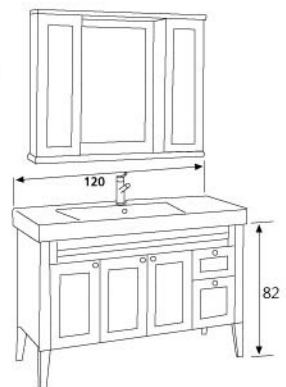

## 典雅 CLASSICS

CL-F120-67500/66000(不含腳柱) 典雅浴櫃  
【含COR-120F瓷盆 尺寸W120xD46.5cm】

**外型**  
活動式腳柱，可取消另做懸吊式安裝  
特採桃花心實木門片

**檯面**  
超豪華大檯面，更顯尊貴大器、  
無可比擬

**抽屜**  
右雙抽屜+左側門片內附活動層板