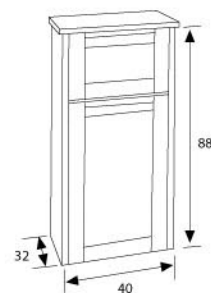

## 亞瑞納 ARINA

AR-80-29000 亞瑞納浴櫃【含COR-80F瓷盆W80xD49cm/可訂製合COR-90F瓷盆】

**板 材**  
櫃體100%防水實心發泡板

**外 型**  
櫃體雙側貼合胡桃木美耐板  
胡桃木實木框門片貼合特殊造型木皮  
(門片勿以水直接沖洗)

SA-T60-23000

SA-T100-35000

SA-90L-35000