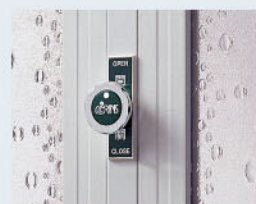

※專利折門安全開關，當內部上鎖後，可由外部以硬幣開啟