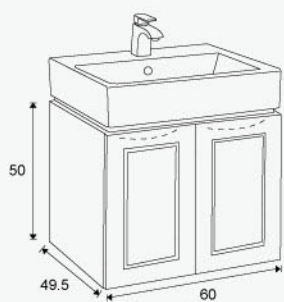

TO-711-20000

TO-711-20000不含瓷盆【合TOTO-711瓷盆】

板 材
櫃體100%防水實心發泡板

外 型
門片3D雕刻造型，隱藏式內斜把手設計
晶采烤漆，櫃體雙側貼合白色結晶板