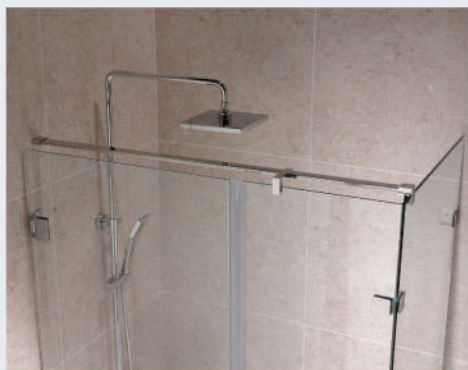

無邊框拉門 | L字形扁方管系列