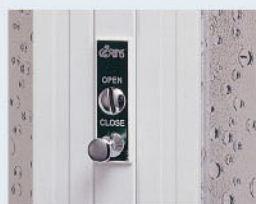

※專利折門安全開關，當內部上鎖後，可由外部以硬幣開啟