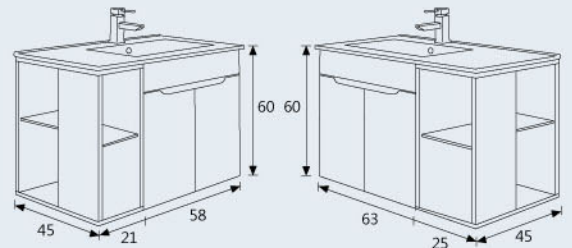

## 新夢幻 NEW DREAM

N-DM-80L-28500 夢幻浴櫃【合COR-T80-L瓷盆 尺寸W80xD46.5cm】

N-DM-80R-28500 夢幻浴櫃【合COR-T80-R瓷盆 尺寸W80xD46.5cm】

板 材  
櫃體+門片100%防水實心發泡板

外 型  
開放櫃為發泡板貼白橡木美耐板  
櫃體雙側貼合白色結晶板  
門片結晶板鋁封邊加雙彎毛巾桿把手，

DM-80R-30500

DM-80R