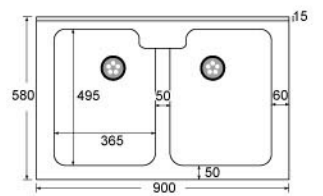

GN-90A-38000(含腳柱x2)
GN-90B-38000(含腳柱x2)

雙槽-90B 型洗衣槽 W900XD580XH220

洗衣槽W880XD570XH600