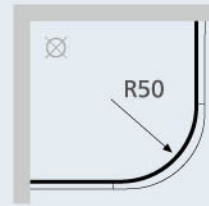

玻璃

門片可選5mm玻璃或PS板等材質

有框式 | 海芋系列 LV-L-401