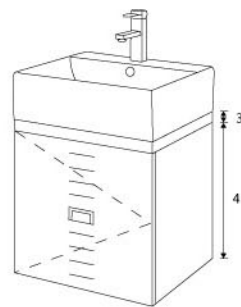

發八線 EIGHT LINE

EL-46F-19000 發八線浴櫃
【合COR-46F瓷盆 尺寸W46xD46cm】

EL-58F-22000 發八線浴櫃
【合COR-58F瓷盆 尺寸W58xD43cm】

板 材
櫃體100%防水實心發泡板18mm；
非低廉木心板或15mm薄板

門片開向
46F門片標準品為右外開
58F門片為雙扇門

外 型
雙側貼合白色結晶板
實心發泡板雕刻八線造型晶采烤門片
上方黑色頸飾