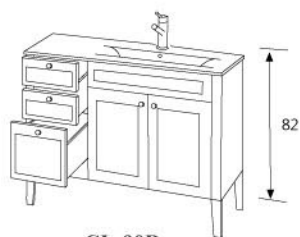

**外 型**  
活動式腳柱，可取消另做  
懸吊式安裝  
桃花心實木門片

**瓷 盆**  
配合瓷盆方向，可選擇  
三抽抽屜裝置於左或右邊  
瓷盆計有偏左、偏右、  
置中三種選擇

CL-T75

CL-T75-36000

CL-90R

CL-90L

CL-T90

CL-90L-48000