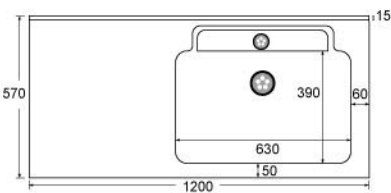

◎工作平台，活動式洗衣板，省水設計。

單槽-120洗衣槽(左右水槽二式) W1200XD570XH220
洗衣槽W1180XD560XH600