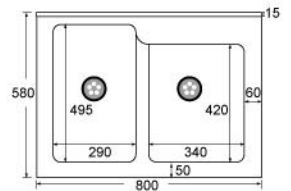

雙槽-80B 洗衣槽 W800XD580XH220

洗衣槽W790XD570XH600