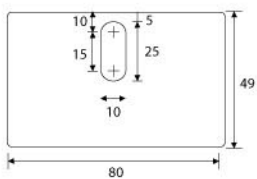

## 米蘭 GAN-LAN

GL-80-27500 不含檯面盆 米蘭浴櫃

**檯面/三種檯面盆可供選擇：**  
檯面上搭10mm茶色強化玻璃及可調高度之玻璃調整固定座

**外型**  
極簡造型，整組浴櫃以桃花心木及南洋檜木製成特殊規格可訂作

**檯面/三種檯面盆可供選擇：**  
檯面上搭10mm茶色強化玻璃，及可調高度之玻璃調整固定座

**外型**  
木條格柵排列，以90°對線組合成浴櫃檯面及櫃身，搭配開放式格柵層板，散發濃厚南洋休閒之風味精選南洋桃花心木製造特殊規格可訂做