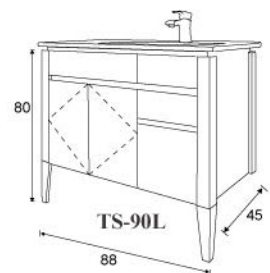

典藏 TREASURE

TS-75-37000/36000(不含腳柱) 典藏浴櫃

【含COR-T75瓷盆 尺寸W75xD46.5/不含龍頭、水材】

TS-80-37000/36000(不含腳柱) 典藏浴櫃

【含COR-T80瓷盆 尺寸W80xD46.5/不含龍頭、水材】

TS-90-43000/42000(不含腳柱) 典藏浴櫃

【含COR-T90瓷盆 尺寸W90xD46.5/不含龍頭、水材】

TS-100-46500/45500(不含腳柱) 典藏浴櫃

【含COR-T100瓷盆 尺寸W100xD46.5/不含龍頭、水材】