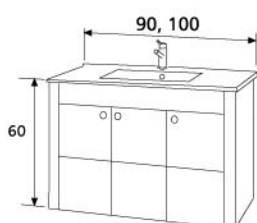

### 瓷 盆

配合瓷盆方向，可選擇三抽  
抽屜裝置於左或右邊  
瓷盆計有偏左、偏右、置中  
三種選擇

NH-08B-T60-23000

NH-08B-T90R

NH-08B-T90L

NH-08B-T90(T100)

NH-08B-T90L-36900

NH-08B-T90-35000