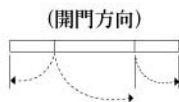

DR-95-14400-亮鉻色鋁封邊鏡箱櫃
W95xH80xD15cm(25+45+25cm)

DR-95T-17000-亮鉻色鋁封邊鏡箱櫃
上下加T5燈 右下方含開關及插座