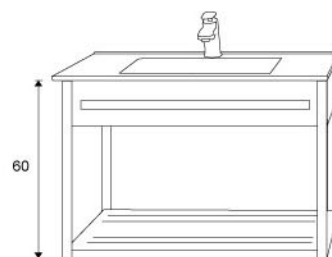

【不銹鋼毛巾桿】 STH-60-1500 不銹鋼毛巾桿