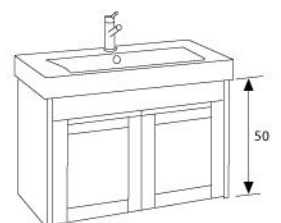

## 亞瑞納 ARINA

AR-80-29000 亞瑞納浴櫃【含COR-80F瓷盆W80xD49cm/可訂製合COR-90F瓷盆】

**板 材**  
櫃體100%防水實心發泡板

**外 型**  
櫃體雙側貼合胡桃木美耐板  
胡桃木實木框門片貼合特殊造型木皮  
(門片勿以水直接沖洗)

SA-T60-23000

SA-T100-35000

SA-90L-35000