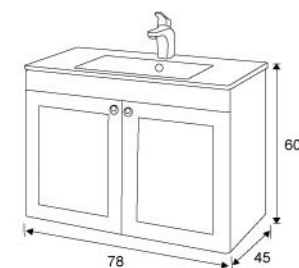

柚木 TEAK

TKW-80-27800 柚木浴櫃

【含COR-818B瓷盆 尺寸W46xD46xH15cm
或COR-8050A瓷盆 尺寸W51xD50xH16cm】

※柚木實木木紋，為天然生成；圖片僅供參考，請依實物為主。
※非規格品可訂製。

板 材

櫃體100%防水實心發泡板18mm；
非低廉木心板或15mm薄板

外 型

外前檔18mm天然柚木拼板；
雙側貼白色壓克力
結晶鋼烤斜把手門片

檯 面

檯面厚度30mm天然柚木拼板
表面特殊防潮噴漆處理

柚木 TEAK

TK-75T-26300 柚木浴櫃【含COR-T75瓷盆】

TK-80T-26300 柚木浴櫃【含COR-T80瓷盆】

TK-90T-29300 柚木浴櫃【含COR-T90瓷盆】

TK-100T-33500 柚木浴櫃【含COR-T100瓷盆】

※柚木實木木紋，為天然生成；圖片僅供參考，請依實物為主。

外 型

外前檔柚木拼板實木；
櫃體雙側貼合柚木美耐板
柚木實木框，中肚板為環保
紙藤編織材噴漆