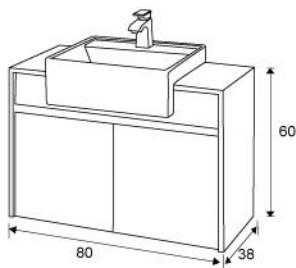

柚木 TEAK

TKL-80-35800 柚木浴櫃

【含COR-818B瓷盆 尺寸W46xD46xH15cm】

※櫃身及門片以實木柚木拼板製作，獨特品味及造型。
※非規格品可訂製。

板 材

左右側板18mm實木柚木拼板
底板18mm實心發泡板

檯 面

檯面厚度18mm天然柚木拼板
表面特殊防潮噴漆處理，
與側板45°斜接成型

外 型

外前檔天然柚木拼板
天然柚木拼板，無把手門片