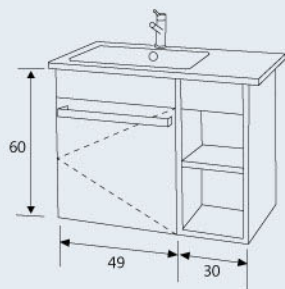

**板 材**  
櫃體100%防水實心發泡板、門片

**外 型**  
櫃體雙側貼合白色結晶板  
結晶板鋁封邊門片+鋁把手

N-DJ-60-19000

N-DJ-100R-31000

N-DJ-90-27000  
N-DJ-100-28000

N-DJ-75-23000  
N-DJ-80-23000

N-DJ-100L-31000

N-DJ-120-34000