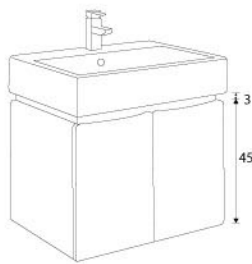

● 雙側板與門片導圓設計