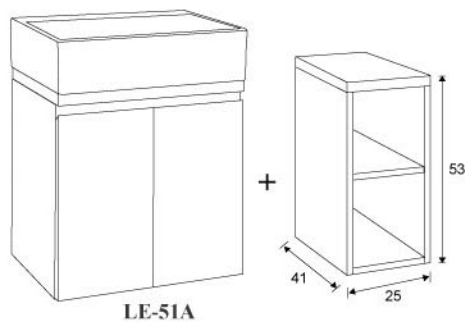

實木拼板柚木正面開放櫃
(W25xD41XH53)
可依現場使用安裝於LE-51A之左右側