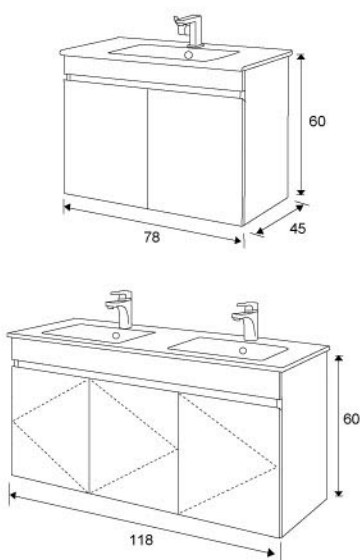

大甘木 REDE GUM

- RG-80-29300 大甘木浴櫃【合COR-T80瓷盆】
- RG-90-33000 大甘木浴櫃【合COR-T90瓷盆】
- RG-100-35000 大甘木浴櫃【合COR-T100瓷盆】
- RG-120-47100 大甘木浴櫃【合COR-T120瓷盆(單盆)】
- RG-120DZ-50500 大甘木浴櫃【合COR-120DZ瓷盆(雙盆)】

※實木皮之木紋，為天然生成；圖片僅供參考，請依實物為主。

板 材

櫃體100%防水實心發泡板18mm；
非低廉木心板或15mm薄板

外 型

櫃體雙側貼大甘木實木皮噴漆
斜把手門片，發泡板面貼大甘木
實木皮噴漆