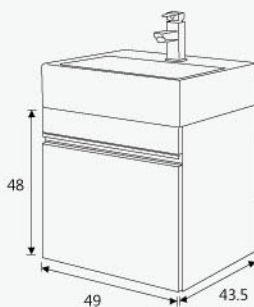

板 材
100%防水實心發泡板

外 型
櫃體雙側貼合白色結晶板
門片結晶板嵌亮銻色鋁把手鋁封邊
門片四種顏色:黑、白、棗紅、蘋果綠供選擇