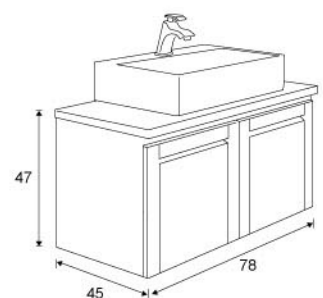

FE-80A-28000

風采 FENG

FE-80A-28000 風采浴櫃
【不含瓷盆、不含龍頭、水材】

板 材
櫃體100%防水實心發泡板18mm：
非低廉木心板或15mm薄板

外 型
櫃體雙側發泡板貼加拿大冷杉或柚木色美耐板
櫃內空氣可經由透氣把手與外部形成自然對流
門片白桉木(A.S.H)或柚木專利可透氣斜把手門片
上放柚木檯面板合檯上瓷盆

※標準規格外，可接受其他尺寸或材質變更訂製。

【檯上盆，可選擇】