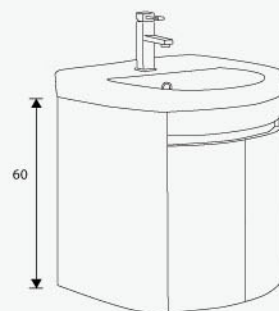

TO-945-15000

TO-945-15000不含瓷盆【合TOTO-945瓷盆】

板 材
櫃體、門片100%防水實心發泡板

外 型
櫃體雙側晶采烤漆
門片白色結晶板鋁封邊