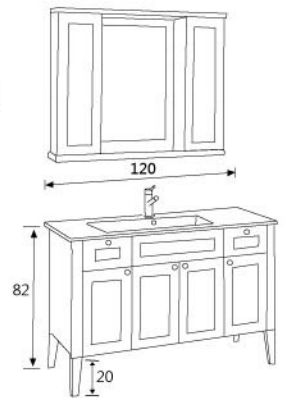

## 典雅 CLASSICS

CL-T120-62000/60500(不含腳柱) 典雅浴櫃  
【含COR-T120瓷盆 尺寸W120xD46.5cm】

**外型**  
活動式腳柱，可取消另做懸吊式安裝  
特採桃花心實木門片

**檯面**  
超豪華大檯面，更顯尊貴大器、  
無可比擬

**抽屜**  
上雙抽屜+雙側門片內附活動層板

CL-F120-67500