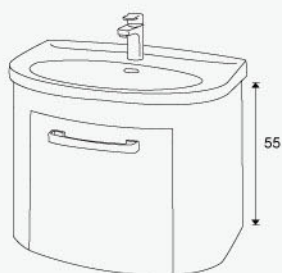

## 【配件】

全面採用【不銹鋼液壓緩關鉸鍊】  
通過壽命疲勞測試

TO-260D-24000不含瓷盆【合TOTO-260瓷盆】

**板 材**  
櫃體100%防水實心發泡板

**抽 屜**  
櫃內雙側特殊設計  
可增加置物空間  
使用三節緩關滑軌

**外 型**  
圓弧造型櫃體 雙彎亮鉻色弧型  
毛巾桿把手  
門片晶采烤漆

TO-260D-24000

TO-260-19600不含瓷盆【合TOTO-260瓷盆】