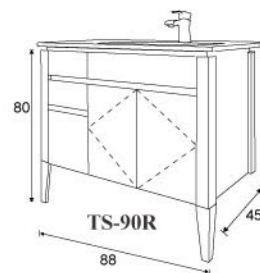

典藏 TREASURE

TS-75-37000/36000(不含腳柱) 典藏浴櫃

【含COR-T75瓷盆 尺寸W75xD46.5/不含龍頭、水材】

TS-80-37000/36000(不含腳柱) 典藏浴櫃

【含COR-T80瓷盆 尺寸W80xD46.5/不含龍頭、水材】

TS-90-43000/42000(不含腳柱) 典藏浴櫃

【含COR-T90瓷盆 尺寸W90xD46.5/不含龍頭、水材】

TS-100-46500/45500(不含腳柱) 典藏浴櫃

【含COR-T100瓷盆 尺寸W100xD46.5/不含龍頭、水材】