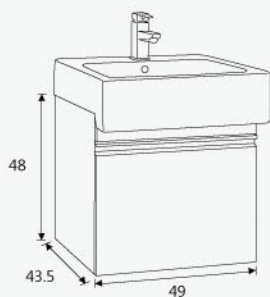

TO-710HR-12000不含瓷盆【合TOTO-L710CGUR瓷盆】

**板 材**  
100%防水實心發泡板

**外 型**  
櫃體雙側貼合白色結晶板  
門片結晶板鋁封邊加雙彎毛巾桿把手  
門片四種顏色:黑、白、棗紅、蘋果綠供選擇  
門片可改為「緩關滑軌抽屜」, 加價\$2500

TO-641B-11000不含瓷盆【合TOTO-641瓷盆】

板 材  
100%防水實心發泡板

外 型  
櫃體雙側貼合白色結晶板  
門片結晶板嵌亮銻色鋁把手鋁封邊  
門片四種顏色:黑、白、棗紅、蘋果綠供選擇