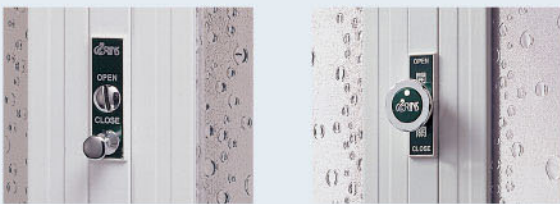

海芋系列 E-101【無障礙空間專用】

玻璃

門片可選5mm強化玻璃或PS板

※專利折門安全開關，當內部上鎖後，可由外部以硬幣開啟