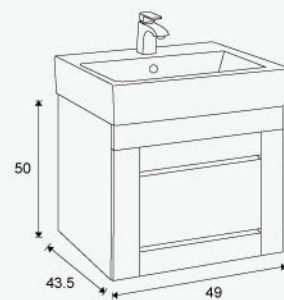

TO-710T-19000

TO-710A-18500不含瓷盆【合TOTO-L710CGUR瓷盆】

TO-710T-19000不含瓷盆【合TOTO-L710CGUR瓷盆】

板 材
櫃體+門片100%防水實心發泡板

外 型
雙側發泡板貼柚木或加拿大冷杉美耐板
專利上下透氣把手設計門片，
材質有柚木實木拼板及栓木(ASH)實木拼板