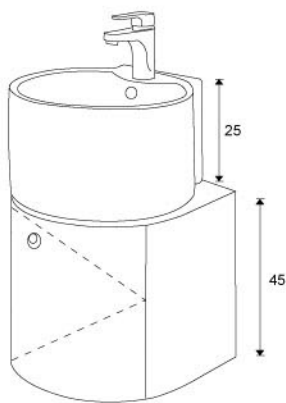

LI-41-23000

小可愛 LOVABLE LOVABLE

LI-41-23000 小可愛浴櫃【合COR-6083瓷盆 尺寸W41xD43xH25】

板 材

櫃體100%防水實心發泡板18mm：
非低廉木心板或15mm薄板

門片開向

規格品右外開門方向/鉸鍊在右

外 型

復古造型瓷盆、櫃體嬌小；
小空間仍可安裝使用
圓弧型造型白色烤漆門片