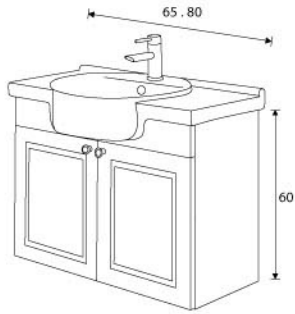

SR-65-22000