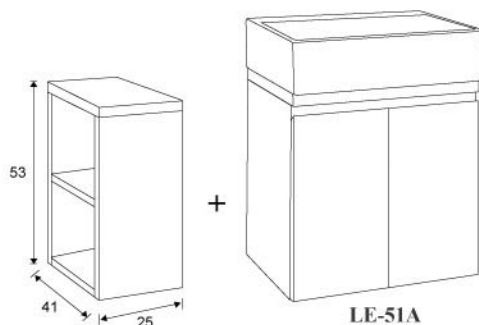

實木拼板柚木側面開放櫃
(W25xD41XH53)
可依現場使用安裝於LE-51A之左右側