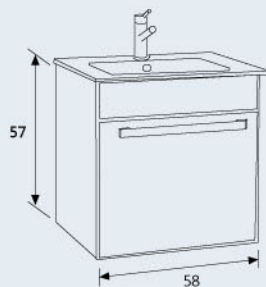

達伯 抽中抽 DOUBLE

DB-04B-60T-24500 達伯浴櫃

【合COR-T60瓷盆 尺寸W60xD46.5cm】

DB-03B-60T-24500 達伯浴櫃

【合COR-T60瓷盆 尺寸W60xD46.5cm】

板 材

櫃體+門片100%防水實心發泡板

外 型

櫃體雙側貼合白色結晶板

雙色門片選擇：

純黑/雪白結晶板亮鉻色鋁封邊

門片附新潮造型毛巾桿，可彈性選擇加裝側毛巾桿

抽 屜

上下雙抽之收納功能設計

上抽為三節全拉軌

下抽為緩關式重型抽軌