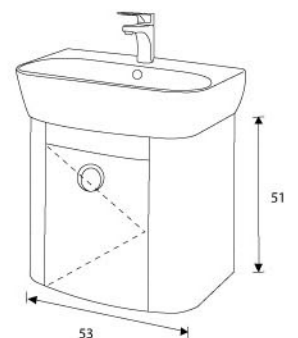

## 圓舞曲 ROUNDLY

RO-36A-25000 圓舞曲浴櫃  
 【合COR-1036A瓷盆 尺寸W60.5xD44.5cm】

**板 材**  
 櫃體100%防水實心發泡板18mm；  
 非低廉木心板或15mm薄板

**外 型**  
 圓弧造型白色烤漆櫃體  
 門片標準品為右外開  
 弧型門片設計，表面白色烤漆