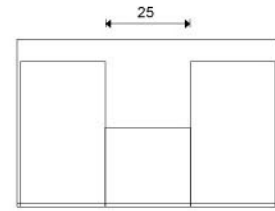

## 柚木雙彈抽 TEAK-DUBLE DRAWER

**板 材**  
側板使用柚木實木拼板製造，  
底板18mm實心發泡板

**外 型**  
鏡面不銹鋼按壓飾板，結合柔和  
溫馨的天然柚木材質，側板新穎  
的45°入柱斜邊設計，視覺無入  
柱側板超越傳統

**抽 屜**  
上下雙側設計，門片加嵌不銹鋼  
鏡面板，抽軌使用**川湖**按壓自  
彈抽軌，輕按抽屜自彈開啟，可  
升級改換按壓自彈回歸緩關抽軌

【上抽抽屜尺寸及形式】

三角凡爾位置需於上抽預留尺寸(25cm)內  
落水口下緣高度不得少於43cm  
避免無法順利按裝

櫃體尺寸：W585xD455xH600mm，合下列瓷盆

**TD-60K-40000** (含瓷盆，不含龍頭)

5060C 中邊盆 W600XD480XH210mm  
**TD-60C-40000**

5060K 中邊盆 W600XD480XH210mm  
**TD-60K-40000**