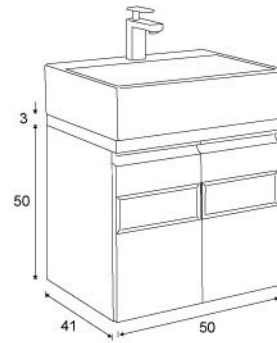

## 茉莉 JASMINE

JA-58A-26000 茉莉浴櫃  
【含COR-58F瓷盆 尺寸W58xD43cm】

**板 材**  
櫃體100%防水實心發泡板18mm；  
非低廉木心板或15mm薄板

**門 片**  
門片外表四周導圓，內斜把手晶采烤漆  
雙側與門片導圓設計；散發清新出眾之風格

DI-51A-19500

**晶鑽** DIAMOND

DI-51A-19500 晶鑽浴櫃【含7021瓷盆 尺寸W51xD42/不含龍頭、水材】