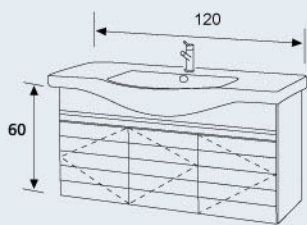

### 【側桿毛巾桿(選配)】彈性裝置

亮鍍單彎毛巾桿可依個人喜好選擇  
加裝於櫃身側面

Y1L-950單彎毛巾桿

**板 材**  
櫃體+門片100%防水實心發泡板

**外 型**  
櫃體雙側貼合白色結晶板  
三種門片型式選擇  
可彈性選擇加裝側毛巾桿

SR-07C-120-37500

**板 材**

櫃體+門片100%防水實心發泡板