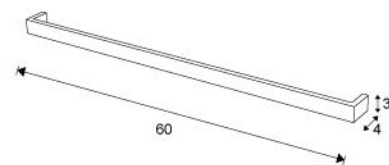

【不銹鋼毛巾桿】 STH-60-1500 不銹鋼毛巾桿