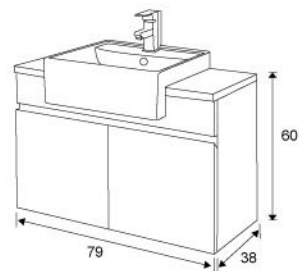

檯 面

檯面厚度30mm天然柚木拼板
表面特殊防潮噴漆處理

TK-80T-26300

柚木 TEAK

TK-75T-26300 柚木浴櫃【含COR-T75瓷盆】

TK-80T-26300 柚木浴櫃【含COR-T80瓷盆】

TK-90T-29300 柚木浴櫃【含COR-T90瓷盆】

TK-100T-33500 柚木浴櫃【含COR-T100瓷盆】

※柚木實木木紋，為天然生成；圖片僅供參考，請依實物為主。

外 型

外前檔柚木拼板實木；
櫃體雙側貼合柚木美耐板
柚木實木框，中肚板為環保
紙藤編織材噴漆