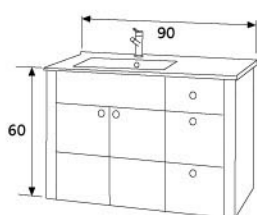

### 瓷 盆

配合瓷盆方向，可選擇三抽  
抽屜裝置於左或右邊  
瓷盆計有偏左、偏右、置中  
三種選擇

NH-08B-T60-23000

NH-08B-T90R

NH-08B-T90L

NH-08B-T90(T100)

NH-08B-T90L-36900

NH-08B-T90-35000