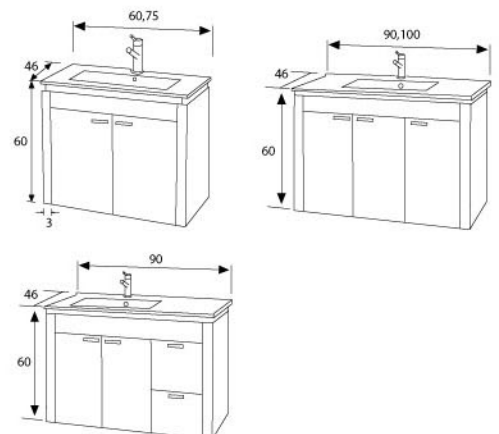

外型

櫃體雙側發泡板貼歐洲檫木皮橫紋噴漆
門片發泡板面貼歐洲檫木木皮噴漆