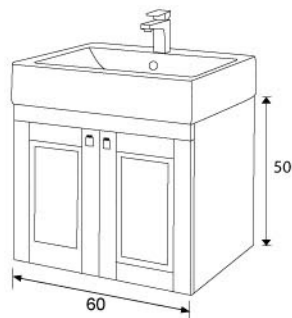

EL-46F-19000

外 型

雙側貼合白色結晶板
立體造型發泡晶采烤門片