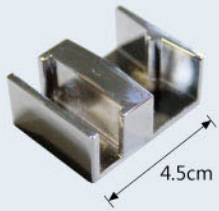

## 五角型無邊框式淋浴門【嵌入式鋁合金固定拉桿】

【嵌入式鋁合金固定拉桿】

下檔銅鍛造鍍鉻固定座

銅鍛造鍍鉻(四輪不銹鋼培林)懸吊滑輪

新月系列 CX-L-401