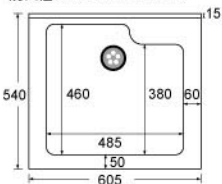

單槽-60A 洗衣槽

W605XD540XH220
洗衣槽W590XD540XH600

◎採單槽設計，活動式洗衣板。