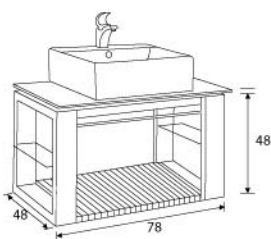

## 米蘭 GAN-LAN

GL-80-27500 不含檯面盆 米蘭浴櫃

**檯面/三種檯面盆可供選擇：**  
檯面上搭10mm茶色強化玻璃及可調高度之玻璃調整固定座

**外型**  
極簡造型，整組浴櫃以桃花心木及南洋檜木製成特殊規格可訂作

**檯面/三種檯面盆可供選擇：**  
檯面上搭10mm茶色強化玻璃，及可調高度之玻璃調整固定座

**外型**  
木條格柵排列，以90°對線組合成浴櫃檯面及櫃身，搭配開放式格柵層板，散發濃厚南洋休閒之風味精選南洋桃花心木製造特殊規格可訂做