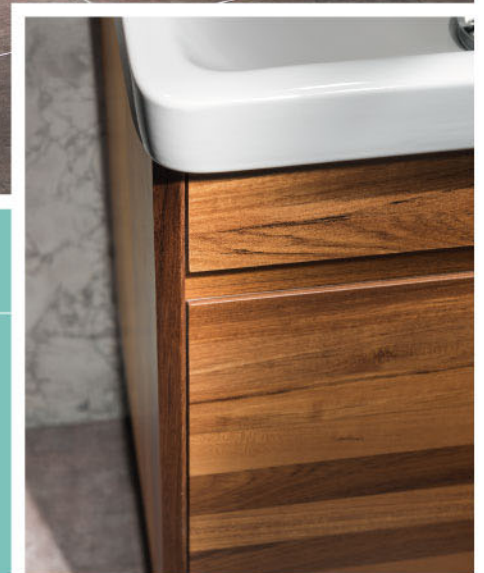

## 新銳-水平線 NEW TREND HORIZON

**板 材**  
側板使用柚木實木拼板製造，  
底板18mm實心發泡板

**外 型**  
側板柚木拼板45°入柱斜邊設計，  
門片柚木拼板隱藏式把手

**NT-H-60BL-30000** (含瓷盆，不含龍頭)

櫃體尺寸：W585xD455xH600mm，合下列瓷盆

5060BL 中邊盆(左盆) W600xD465XH180mm  
**NT-H-60BL-30000**