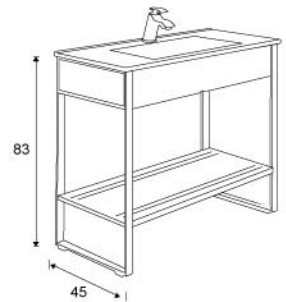

※標準規格外，可接受寬度尺寸變更之訂製

**板 材**  
全部使用柚木實木拼板製造

**櫃體結構**  
304不銹鋼無縫焊點  
表面細磨拋光加電鍍處理  
不易產生表層水漬  
觸摸不殘留手痕且更易清潔

**外 型**  
明亮的不銹鋼件，結合柔和而溫馨的天然柚木材質，打造開放空間之浴櫃，跳脫傳統造型  
外表防水PU噴漆，內部採進口室外專用護木油塗層，可透出柚木自然的香味

**毛巾桿**  
前檔可加裝不銹鋼毛巾桿