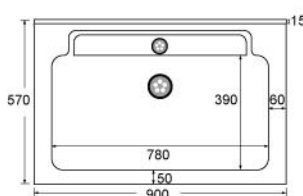

單槽-90A 洗衣槽 W900XD570XH220

洗衣槽W880XD570XH600