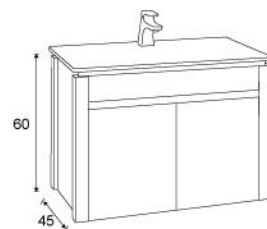

典藏 TREASURE

TS-75-37000/36000(不含腳柱) 典藏浴櫃

【含COR-T75瓷盆 尺寸W75xD46.5/不含龍頭、水材】

TS-80-37000/36000(不含腳柱) 典藏浴櫃

【含COR-T80瓷盆 尺寸W80xD46.5/不含龍頭、水材】

TS-90-43000/42000(不含腳柱) 典藏浴櫃

【含COR-T90瓷盆 尺寸W90xD46.5/不含龍頭、水材】

TS-100-46500/45500(不含腳柱) 典藏浴櫃

【含COR-T100瓷盆 尺寸W100xD46.5/不含龍頭、水材】