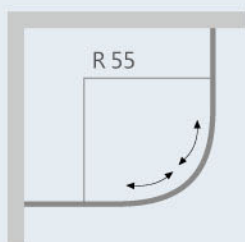

門檻

使用R 55cm平面門檻

※標準尺寸：
W90+90xH185
W100+100xH185

※特殊規格可訂做
※最大單邊寬度120cm