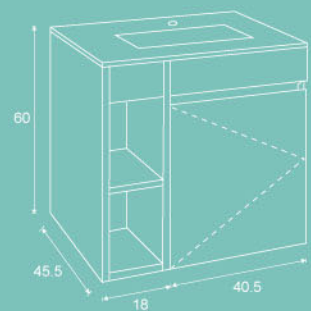

5080K 中邊盆(中盆)  
W800XD480XH210mm  
**ST-R-80K-28500**

T-80 薄邊盆  
W800XD465XH180mm  
**ST-R-T80-28500**

T-80L 薄邊盆  
W800XD465XH180mm  
**ST-R-T80L-28500**

櫃體尺寸：W985xD455xH600mm，合下列瓷盆，不含龍頭

5100C 中邊盆  
W1000XD480XH210mm  
**ST-L-100C-33000**

## 風格 STYLE

**板 材**  
櫃體18mm實心發泡板

**外 型**  
側邊開放櫃或正面開放櫃  
可選配置於左側或右側

櫃體尺寸：W585xD455xH600mm，合下列瓷盆，不含龍頭

5060C 中邊盆 W600XD480XH210mm  
ST-FR-60C-22000

5060K 中邊盆 W600XD480XH210mm  
ST-FR-60K-22000

T-60 薄邊盆 W600XD465XH180mm  
ST-FR-60T-22000