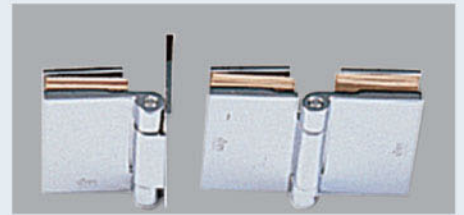

# 無邊框拉門 | 一字形扁方管系列

**外型**  
外型更簡潔美觀

**鉸鍊**  
鉸鍊可搭配銅鍍鉻或不銹鋼拋光

**玻璃**  
玻璃8mm強玻，高度190cm

**固定器**  
扁方管固定桿及固定夾、固定座  
為不銹鋼340表面拋光  
改良圓型固定桿，可降低門片晃動

不銹鋼鉸鍊

銅鍍鉻鉸鍊