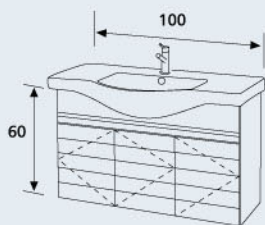

### 【側桿毛巾桿(選配)】彈性裝置

亮鍍單彎毛巾桿可依個人喜好選擇  
加裝於櫃身側面

Y1L-950單彎毛巾桿

**板 材**  
櫃體+門片100%防水實心發泡板

**外 型**  
櫃體雙側貼合白色結晶板  
三種門片型式選擇  
可彈性選擇加裝側毛巾桿

SR-07C-120-37500

**板 材**

櫃體+門片100%防水實心發泡板