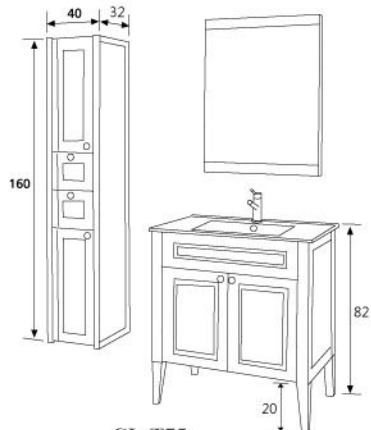

典雅 CLASSICS

- CL-T75-36000/35000(不含腳柱) 典雅浴櫃
- CL-90R-48000/47000(不含腳柱) 典雅浴櫃
- CL-90L-48000/47000(不含腳柱) 典雅浴櫃
- CL-T90-43500/42500(不含腳柱) 典雅浴櫃
- CL-T100-46000/45000(不含腳柱) 典雅浴櫃

板 材
櫃體100%防水實心發泡板：
雙側貼美耐板

外 型
活動式腳柱，可取消另做
懸吊式安裝
桃花心實木門片

瓷 盆
配合瓷盆方向，可選擇
三抽抽屜裝置於左或右邊
瓷盆計有偏左、偏右、
置中三種選擇

CL-T75