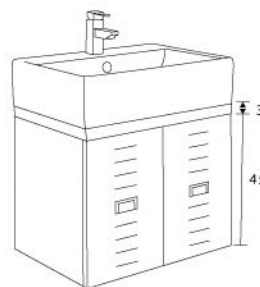

發八線 EIGHT LINE

EL-46F-19000 發八線浴櫃
【合COR-46F瓷盆 尺寸W46xD46cm】

EL-58F-22000 發八線浴櫃
【合COR-58F瓷盆 尺寸W58xD43cm】

板 材
櫃體100%防水實心發泡板18mm；
非低廉木心板或15mm薄板

門片開向
46F門片標準品為右外開
58F門片為雙扇門

外 型
雙側貼合白色結晶板
實心發泡板雕刻八線造型晶采烤門片
上方黑色頸飾