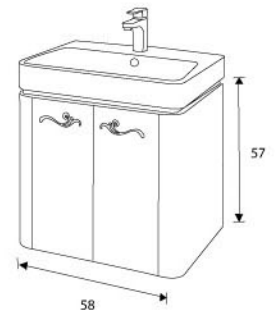

## 圓舞曲 ROUNDLY

RO-66-26000 圓舞曲浴櫃  
 【合COR-6066瓷盆 尺寸W61xD46cm】

**板 材**  
 櫃體100%防水實心發泡板18mm；  
 非低廉木心板或15mm薄板

**外 型**  
 櫃體雙側特殊流線造型  
 45°斜手把烤漆門片