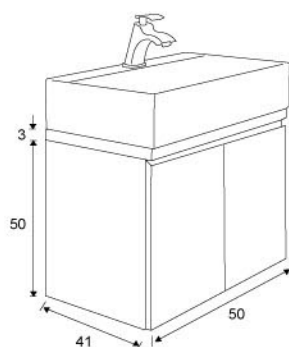

森活 LIFE

LE-51A-21500 森活浴櫃【含7021瓷盆 尺寸W51xD42/不含龍頭、水材】

LE-76A-32000 森活浴櫃【含7021瓷盆 尺寸W51xD42/不含龍頭、水材】

LE-76S-32000 森活浴櫃【含7021瓷盆 尺寸W51xD42/不含龍頭、水材】

※標準規格外，可接受其他尺寸或材質變更訂製。

板 材
櫃體100%防水實心發泡板18mm：
非低廉木心板或15mm薄板

外 型
櫃體發泡板雙側面貼柚木色美耐板
門片實木柚木拼板，斜把手門片