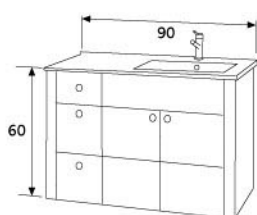

NH-08B-T90R